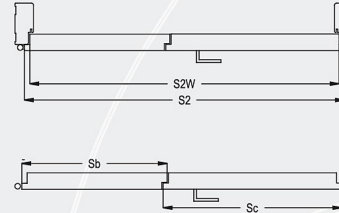

SYMBOL GRÖSSE	ABMESSUNGEN IN MM - FLÜGELHÖHE 1983mm		
	S2	S2W	KOMBINATION SC + SB
„100d“	1078	1052	644+444
„110d“	1178	1152	744+444
„120“	1278	1252	844+444; 644+644
„130“	1378	1352	944+444; 744+644; 644+744
„140“	1478	1452	1044+444; 844+644; 744+744; 644+844
„150“	1578	1552	944+644; 844+744; 744+844; 644+944
„160“	1678	1652	1044+644; 944+744; 844+844; 744+944; 644+1044
„170“	1778	1752	1044+744; 944+844; 844+944; 744+1044
„180“	1878	1852	1044+844; 944+944; 844+1044
„190“	1978	1952	1044+944; 944+1044
„200“	2078	2052	1044+1044