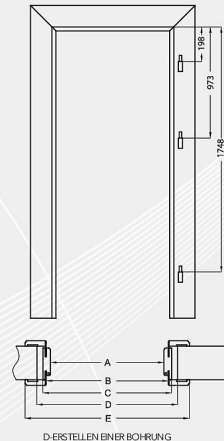

D-ERSTELLEN EINER BOHRUNG

TEILE WAND MIN / MAX	LD CPL	NA	LAK / GLAS
75-95	88,26 €	147,44 €	114,85 €
95-115	92,12 €	152,45 €	123,56 €
120-140	95,78 €	158,26 €	127,45 €
140-160	98,26 €	166,59 €	132,59 €
160-180	101,56 €	172,59 €	136,29 €
180-200	104,85 €	180,12 €	140,23 €
200-220	107,95 €	184,75 €	144,46 €
220-240	110,48 €	189,45 €	148,85 €
240-260	113,15 €	194,1 €	152,59 €
260-280	116,78 €	200,15 €	156,14 €
280-300	119,58 €	205,15 €	160,45 €
300-320	123,15 €	211,64 €	164,51 €

Aufpreis: zweiflügelig Tür 30%, CPL 5,00 €.