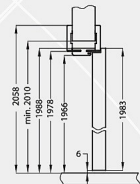

D-ERSTELLEN EINER BOHRUNG

TEILE WAND MIN / MAX	LD CPL	NA	LAK / GLAS
75-95	88,26 €	147,44 €	114,85 €
95-115	92,12 €	152,45 €	123,56 €
120-140	95,78 €	158,26 €	127,45 €
140-160	98,26 €	166,59 €	132,59 €
160-180	101,56 €	172,59 €	136,29 €
180-200	104,85 €	180,12 €	140,23 €
200-220	107,95 €	184,75 €	144,46 €
220-240	110,48 €	189,45 €	148,85 €
240-260	113,15 €	194,1 €	152,59 €
260-280	116,78 €	200,15 €	156,14 €
280-300	119,58 €	205,15 €	160,45 €
300-320	123,15 €	211,64 €	164,51 €

Aufpreis: zweiflügelig Tür 30%, CPL 5,00 €.