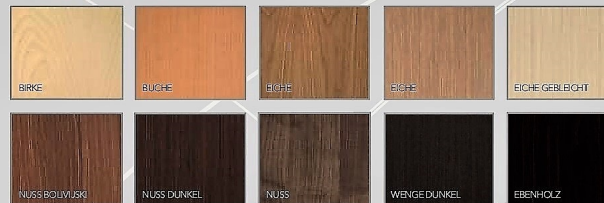

TOLU

INNENTÜREN FÜR IHR ZUHAUSE

MONTAGE • BEMESSUNG • LIEFERUNG

LAMINATDEKOR - LD

3D DEKOR

CPL DEKOR

FURNIER - NA

PAPIERFOLIE - PF