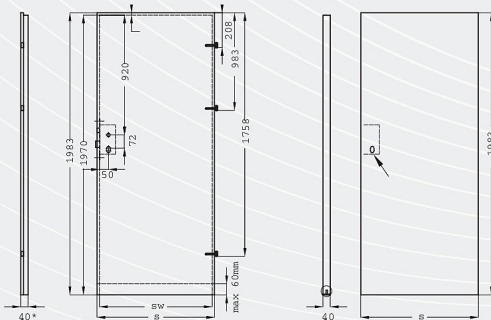

S	SW
"100"	1044	1018
"90"	944	918
"80"	844	818
"70"	744	718
"60"	644	618

DER AUFSPREIS:	inkl. MwSt
Kunststoffgitter	8,64 €
Aluminiumgitter	33,12 €
Ventilationsauschnitt	8,64 €
GAP scharnier	3,9 €

TECHNISCHE INFORMATIONEN ZUR TÜREN

- Gesamthöhe der Tür: 1983mm.
- Die Höhe der Tür in der Falz- 1970mm.
- Verkürzung der Tür um maximal 60mm.
- Verkürzung der Ganzglastür ist nicht möglich.
- Die Fuge, zwischen dem Boden und der Zarge beträgt 6mm.
- Die Ausrichtung der Tür.