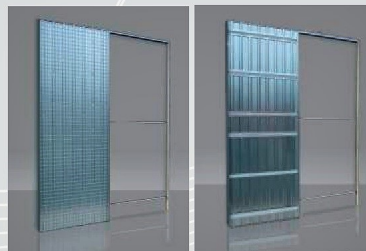

BAUBUCHSE FÜR DIE SCHIEBETÜR SCRIGNO

BREITE	HOHE	TEILE	TROCKENBAU / WAND	inkl. MwSt
600 mm	1970/2100 mm	100/125 mm	Trockenbau / Wand	235,25 €
700 mm	1970/2100 mm	100/125 mm	Trockenbau / Wand	245,25 €
800 mm	1970/2100 mm	100/125 mm	Trockenbau / Wand	255,25 €
900 mm	1970/2100 mm	100/125 mm	Trockenbau / Wand	270,55 €
1000 mm	1970/2100 mm	100/125 mm	Trockenbau / Wand	270,55 €

PREISE: BAUBUCHSEN, ZARGEN, VERKLEIDUNG

SCRIGNO®

S-Tech

DER AUFSPREIS:	inkl. MwSt
Zargen 100-125 mm	175,78 €
Zargen zweiflügelig 100-125 mm	227,5 €
Zargen 125-320 mm	210,9 €
Zargen zweiflügelig 125-320 mm	274,17 €