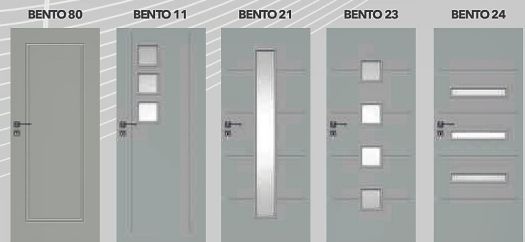

inkl. MwSt. 161,25 €   inkl. MwSt. 203,75 €   inkl. MwSt. 203,75 €   inkl. MwSt. 203,75 €   inkl. MwSt. 203,75 €

Glas-Jalousien, Chinchilla, farblose Rinde

DER AUFSPREIS:	inkl. MwSt.
Milchglas, Bronze, Graphit	
BULAJ/ BENTO 21	6,84 €
BENTO 11, 23	5,04 €
BENTO 24	15,6 €
Gelochte Spannplatte	27,6 €
Nicht gefaltete Tür	29 €
Türbreite 90, 100	15 €
Ventilationsauschnitt	8,64 €
Kunststoffgitter	8,64 €
Aluminiumgitter	33,12 €
Zweiflügelige Tür	2x preis

Glas-Jalousien, Chinchilla, farblose Rinde