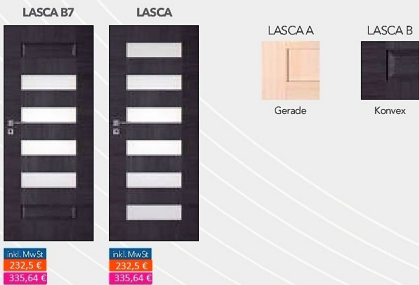

LASCA

LD NA

Milchglas, Bronze, Graphit. |

DER AUFPREIS:	inkl. MwSt
Nicht gefalzte Tür	29 €
Türbreite 90, 100	15 €
Türbreite 90, 100 in Furnier	21 €
Ventilationsauschnitt	8,64 €
Zweiflügelige Tür	2x preis