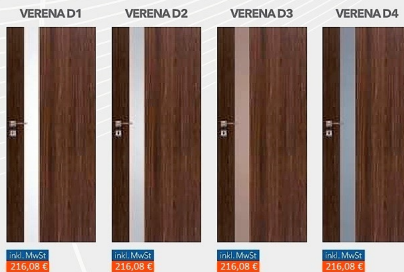

VERENA A

LD NA

DER AUFPREIS:	inkl. MwSt
Türbreite 90, 100	15 €
Türbreite 90, 100 in Furnier	21 €

ROSE

LD

Milchglas, Bronze, Graphit. |

VERENA D

LD