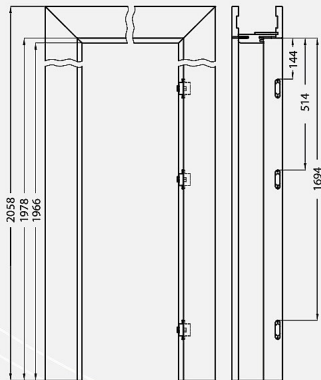

VERSCHIEBBARES WANDSYSTEM

- Gardinenstange mit der Aufhängung, Führungsleiste, Begrenzungssäule und Abdeckleiste.
- NS - Ein System, das an der Wan montiert ist.
- NT - Ein System, das durch ein Tunnel montiert ist.