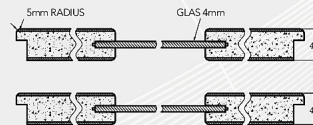

DER AUFPREIS:	inkl. MwSt
Türbreite 90, 100	15 €
Türbreite 90, 100 in Furnier	21 €