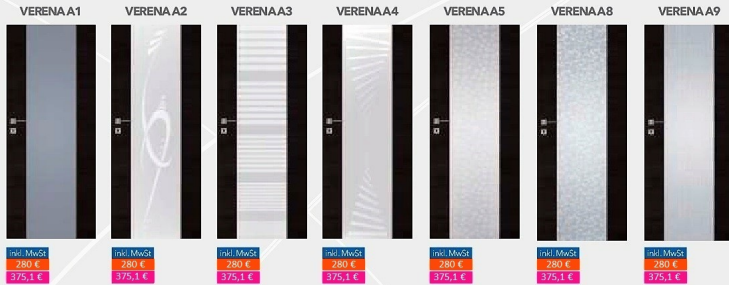

LASCA

LD NA

Milchglas, Bronze, Graphit. |

DER AUFPREIS:	inkl. MwSt
Nicht gefalzte Tür	29 €
Türbreite 90, 100	15 €
Türbreite 90, 100 in Furnier	21 €
Ventilationsauschnitt	8,64 €
Zweiflügelige Tür	2x preis

VERENA A

LD NA

DER AUFPREIS:	inkl. MwSt
Türbreite 90, 100	15 €
Türbreite 90, 100 in Furnier	21 €

ROSE

LD

Milchglas, Bronze, Graphit. |

VERENA D

LD