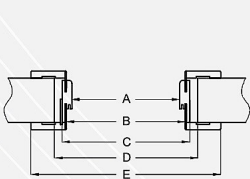

EINSTELLBARE ZARGE NICHT GEFALZTE

MIT GERUNDETER KANTE 80mm

- Die einstellbare Zarge ist aus der MDF-Platte hergestellt und mit Dekolaminat, CPL, oder Furnierholz bedeckt.
- Die Zargenkonstruktion ermöglicht ihre Benutzung an der Wandstärke von 75 bis 300mm und ihrer Einstellung von +20mm.

Das Komplet beinhalten:

	A	B	C	D	E
60	627	651	671	711	811
70	727	751	771	811	911
80	827	851	871	911	1011
90	927	951	971	1011	1111
100	1027	1051	1071	1111	1211