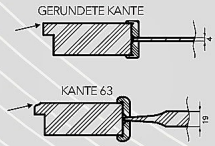

SORTE

SORTE 80

DER AUFSPREIS:	inkl. MwSt
Milchglas, Bronze, Graphit	8,64 €
SORTE/DATLE 20	14,56 €
SORTE/DATLE 30, 40	26,53 €
DATLE 50, 60	13,7 €
Gelochte Spannplatte	27,6 €
Nicht gefalzte Tür	29 €
Türbreite 90, 100	15 €
Kunststoffgitter	8,64 €
Alluminiumgitter	33,14 €
Zweiflügelige Tür	2xpreis

LIBRE

DER AUFSPREIS:	inkl. MwSt
Milchglas, Bronze, Graphit	5,64 €
LIBRE 20-80	8,64 €
LIBRE 30, 90, 100	8,64 €
TORA 40-60	8,64 €
TORA 10-30	22,8 €
Gelochte Spannplatte	27,6 €
Nicht gefalzte Tür	29 €
Türbreite 90, 100	15 €
Kunststoffgitter	7,2 €
Alluminiumgitter	33,14 €
Zweiflügelige Tür	2xpreis

DATLE

TORA B