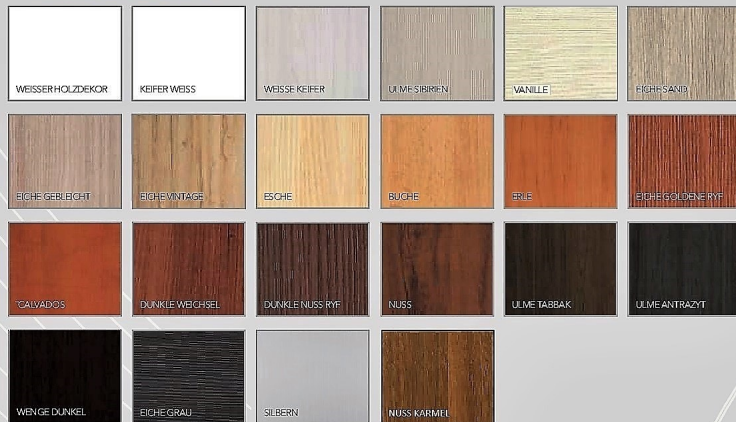

TOLU

INNENTÜREN FÜR IHR ZUHAUSE

MONTAGE • BEMESSUNG • LIEFERUNG

LAMINATDEKOR - LD

3D DEKOR

CPL DEKOR

FURNIER - NA

PAPIERFOLIE - PF