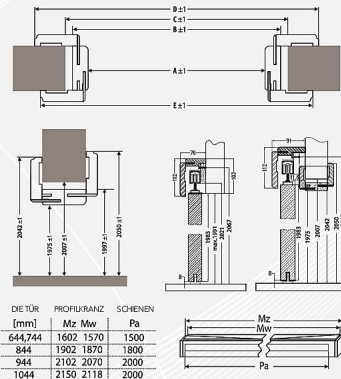

TEILE WAND MIN / MAX	LD	NA	LAK
	CPL		
75-95	188,56 €	250,59 €	220,24 €
95-115	190,26 €	255,82 €	224,12 €
120-140	194,45 €	260,32 €	227,23 €
140-160	196,13 €	265,48 €	230,48 €
160-180	199,45 €	270,56 €	233,18 €
180-200	202,45 €	276,59 €	235,48 €
200-220	205,78 €	281,67 €	239,36 €
220-240	209,02 €	294,45 €	244,15 €
240-260	212,34 €	299,56 €	251,45 €
260-280	215,38 €	304,12 €	255,78 €
280-300	218,89 €	310,1 €	260,85 €
300-320	221,78 €	315,56 €	265,98 €

Aufpreis: zweiflügelig Tür 50%, CPL 5,00 €.

Zarge mit Wandsystem - Kantenbreite 80mm.

TEILE WAND MIN / MAX	LD	NA
	CPL	
62-82	88,26 €	147,44 €
82-102	92,12 €	152,45 €
107-127	95,78 €	158,26 €
127-147	98,26 €	166,59 €
147-167	101,56 €	172,59 €
167-187	104,85 €	180,12 €
187-207	107,95 €	184,75 €
207-227	110,48 €	189,45 €
227-247	113,15 €	194,1 €
247-267	116,78 €	200,15 €
267-287	119,58 €	205,15 €
287-307	123,15 €	211,64 €

Aufpreis: zweiflügelig Tür 30%, CPL 5,00 €.

Zarge mit Wandsystem - Kantenbreite 63mm.

TEILE WAND MIN / MAX	LD	NA	LAK / GLAS
	CPL		
62-82	85,26 €	137,62 €	113,85 €
82-102	89,12 €	143,59 €	119,56 €
107-127	92,78 €	150,25 €	123,45 €
127-147	95,26 €	157,12 €	128,59 €
147-167	98,56 €	164,85 €	132,28 €
167-187	101,85 €	170,39 €	136,23 €
187-207	104,95 €	176,23 €	140,46 €
207-227	107,58 €	182,79 €	144,85 €
227-247	110,15 €	188,45 €	148,59 €
247-267	113,45 €	194,56 €	152,14 €
267-287	116,13 €	200,12 €	156,45 €
287-307	119,13 €	206,59 €	160,51 €