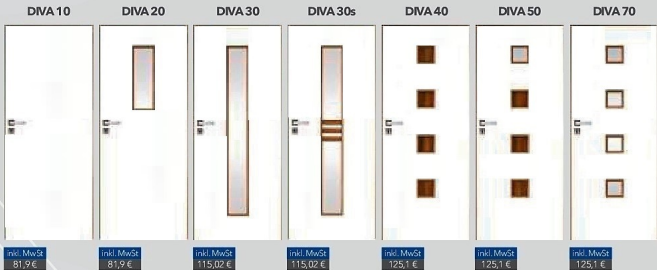

DIVA

Milchglas, Bronze, Graphit. **LAK**

KANTE 63

inkl. MwSt	inkl. MwSt	inkl. MwSt	inkl. MwSt	inkl. MwSt	inkl. MwSt	inkl. MwSt
81,9 €	81,9 €	115,02 €	115,02 €	128,1 €	125,1 €	125,1 €