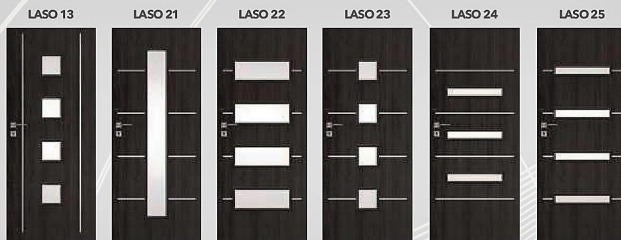

ASTOR

GELOCHE SPANNPLATTE IN PREIS INKLUDIERT.

inkl. MwSt 192,89 €	inkl. MwSt 200,2 €	inkl. MwSt 200,2 €	inkl. MwSt 192,89 €	inkl. MwSt 192,89 €	inkl. MwSt 192,89 €	inkl. MwSt 192,89 €

POLE

inkl. MwSt 200,2 €	inkl. MwSt 200,2 €	inkl. MwSt 200,2 €	inkl. MwSt 200,2 €

DER AUFSPREIS:	inkl. MwSt
Milchglas, Bronze, Graphit	
ASTOR 20-30	5,04 €
POLE 20	3,72 €
POLE 30-40	18,36 €
Gelochte Spannplatte	27,6 €
Nicht gefalzte Tür	29 €
Türbreite 90, 100	15 €
Kunststoffgitter	8,64 €
Aluminiumgitter	33,12 €
Zweiflügelige Tür	2x preis

LASO

GELOCHE SPANNPLATTE IN PREIS INKLUDIERT.

inkl. MwSt 200,2 €	inkl. MwSt 200,2 €	inkl. MwSt 200,2 €	inkl. MwSt 200,2 €	inkl. MwSt 200,2 €	inkl. MwSt 253,5 €	inkl. MwSt 253,5 €
336,09 €	336,09 €	336,09 €	336,09 €	336,09 €	376,58 €	376,58 €

inkl. MwSt 253,5 €	inkl. MwSt 253,5 €	inkl. MwSt 253,5 €	inkl. MwSt 253,5 €	inkl. MwSt 253,5 €	inkl. MwSt 253,5 €
376,58 €	376,58 €	376,58 €	376,58 €	376,58 €	376,58 €

DER AUFSPREIS:	inkl. MwSt
Milchglas, Bronze, Graphit	
LASO 11, 13, 23	5,04 €
LASO 21	8,64 €
LASO 24, 25	15,6 €
LASO 12, 22	22,8 €
Nicht gefalzte Tür	29 €
Türbreite 90, 100	15 €
Türbreite 90, 100 in Furnier	21 €
Kunststoffgitter	8,64 €
Aluminiumgitter	33,12 €
Zweiflügelige Tür	2x preis

ALU KLEBEBAND 8x2mm