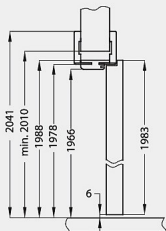

EINSTELLBARE ZARGE

- Die einstellbare Zarge ist aus der MDF-Platte hergestellt und mit Dekolaminat, CPL, oder Furnierholz bedeckt.
- Die Zargenkonstruktion ermöglicht ihre Benutzung an der Wandstärke von 75 bis 300 mm und ihrer Einstellung von +20 mm.

Das Komplet beinhaltet:

	A	B	C	D	E
100d	1035	1059	1079	1115	1185
110d	1135	1159	1179	1215	1285
120	1235	1259	1279	1315	1385
130	1335	1359	1379	1415	1485
140	1435	1459	1479	1515	1585
150	1535	1559	1579	1615	1685
160	1635	1659	1679	1715	1785
170	1735	1759	1779	1815	1885
180	1835	1859	1879	1915	1985
190	1935	1959	1979	2015	2085
200	2035	2059	2079	2115	2185

	A	B	C	D	E
60	604	628	648	694	754
70	704	728	748	784	854
80	804	828	848	884	954
90	904	928	948	984	1054
100	1004	1028	1048	1084	1154
110	1104	1128	1148	1184	1254

TEILE WAND MIN / MAX	FP	LD	NA	LAK / GLAS
75-95	64,88 €	85,26 €	137,44 €	113,85 €
95-115	68,88 €	89,12 €	142,45 €	119,56 €
120-140	70,25 €	92,78 €	148,26 €	123,45 €
140-160	73,15 €	95,26 €	156,59 €	128,59 €
160-180	75,85 €	98,56 €	162,59 €	132,28 €
180-200	78,65 €	101,85 €	170,12 €	136,23 €
200-220	81,56 €	104,95 €	174,75 €	140,46 €
220-240	84,26 €	107,58 €	179,45 €	144,85 €
240-260	87,62 €	110,15 €	184,1 €	148,59 €
260-280	90,56 €	113,45 €	190,15 €	152,14 €
280-300	93,85 €	116,13 €	195,45 €	156,45 €
300-320	96,89 €	119,13 €	201,64 €	160,51 €

Aufpreis: zweiflügelig Tür 30%.